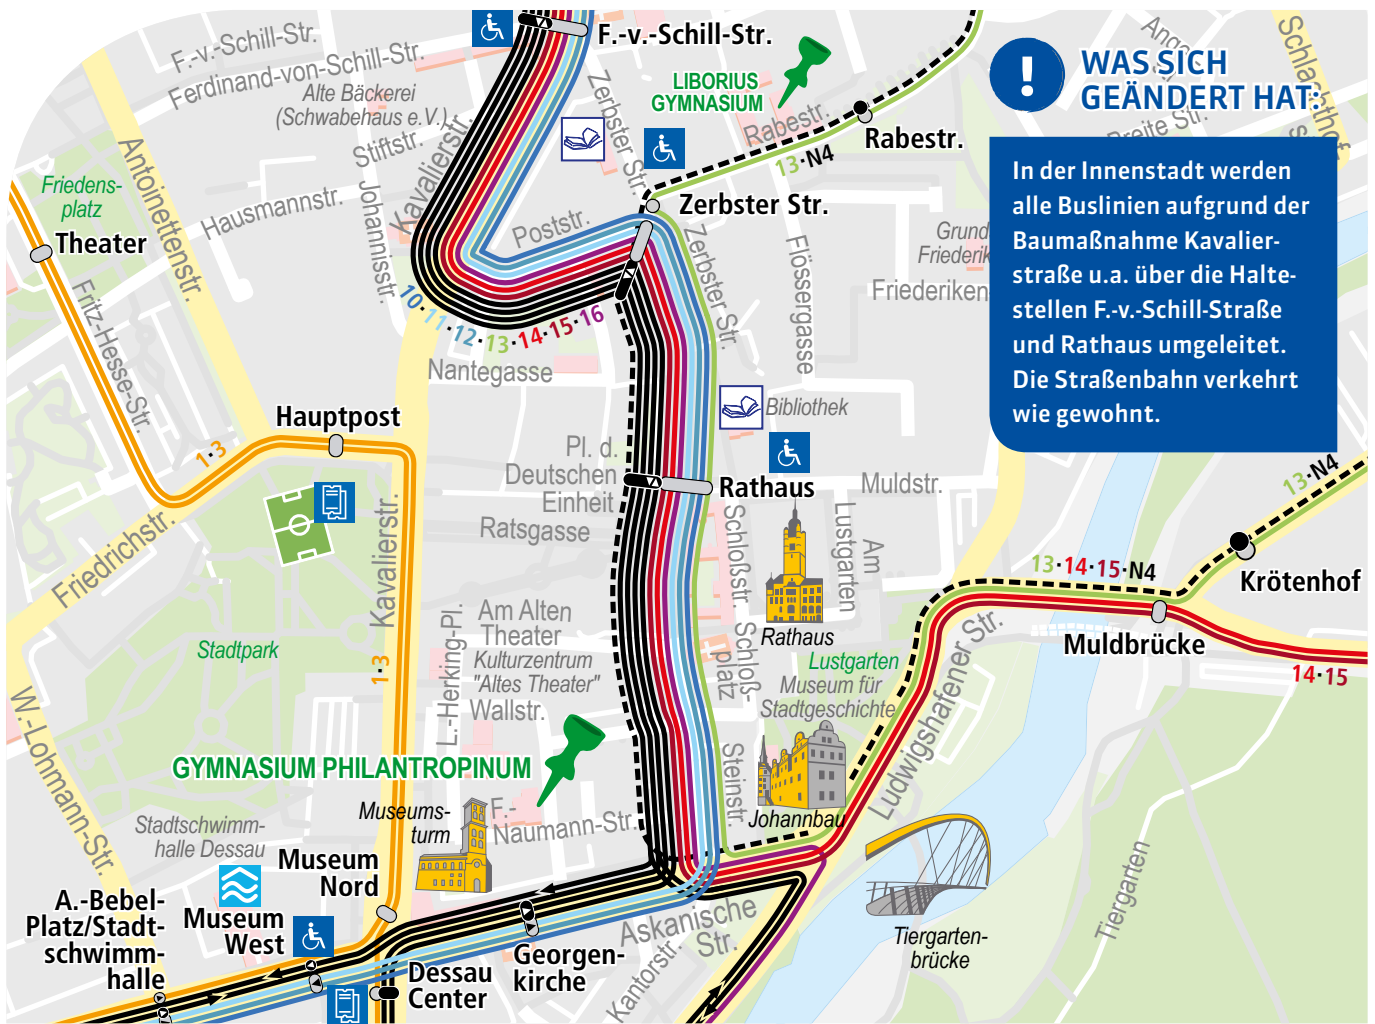

LIBORIUS-GYMNASIUM UND GYMNASIUM "PHILANTHROPINUM"

! WAS SICH GEÄNDERT HAT:
 In der Innenstadt werden alle Buslinien aufgrund der Baumaßnahme Kavalierstraße u.a. über die Haltestellen F.v.-Schill-Straße und Rathaus umgeleitet. Die Straßenbahn verkehrt wie gewohnt.

Tram FAHRZEITEN DER LINIEN 1 UND 3:

1		Montag-Freitag	
Tempelhofer Straße	ab	7.05	7.20
Peterholzstraße		7.06	7.21
Damaschkestr./Südschwimmhalle		7.07	7.22
Dessauer Verkehrs GmbH		7.08	7.23
Friedhof III		7.09	7.24
Klughardtstraße		7.11	7.26
Wasserwerkstraße		7.12	7.27
Am Alten Wasserturm		7.13	7.28
Friedhofstraße		7.14	7.29
Dessau Center		7.15	7.30
Museum Nord		7.16	7.31

S verkehrt nur an Schultagen

Die Fahrzeiten der Rückfahrten befinden sich auf der nächsten Seite.

LIBORIUS-GYMNASIUM UND GYMNASIUM "PHILANTHROPINUM"

1	Montag-Freitag			
Hauptpost	13.20	13.35	14.20	14.35
Museum Nord	13.23	13.38	14.23	14.38
Dessau Center	13.24	13.39	14.24	14.39
Friedhofstraße	13.26	13.41	14.26	14.41
Am Alten Wasserturm	13.27	13.42	14.27	14.42
Wasserwerkstraße	13.28	13.43	14.28	14.43
Klughardtstraße	13.29	13.44	14.29	14.44
Friedhof III	13.30	13.45	14.30	14.45
Dessauer Verkehrs GmbH	13.32	13.47	14.32	14.47
Damaschkestr./Südschwimmhalle	13.33	13.48	14.33	14.48
Peterholzstraße	13.34	13.49	14.34	14.49
Tempelhofer Straße Ankunft an	13.35	13.50	14.35	14.50

1	Montag-Freitag	
Hauptpost	15.20	15.35
Museum Nord	15.23	15.38
Dessau Center	15.24	15.39
Friedhofstraße	15.26	15.41
Am Alten Wasserturm	15.27	15.42
Wasserwerkstraße	15.28	15.43
Klughardtstraße	15.29	15.44
Friedhof III	15.30	15.45
Dessauer Verkehrs GmbH	15.32	15.47
Damaschkestr./Südschwimmhalle	15.33	15.48
Peterholzstraße	15.34	15.49
Tempelhofer Straße Ankunft an	15.35	15.50